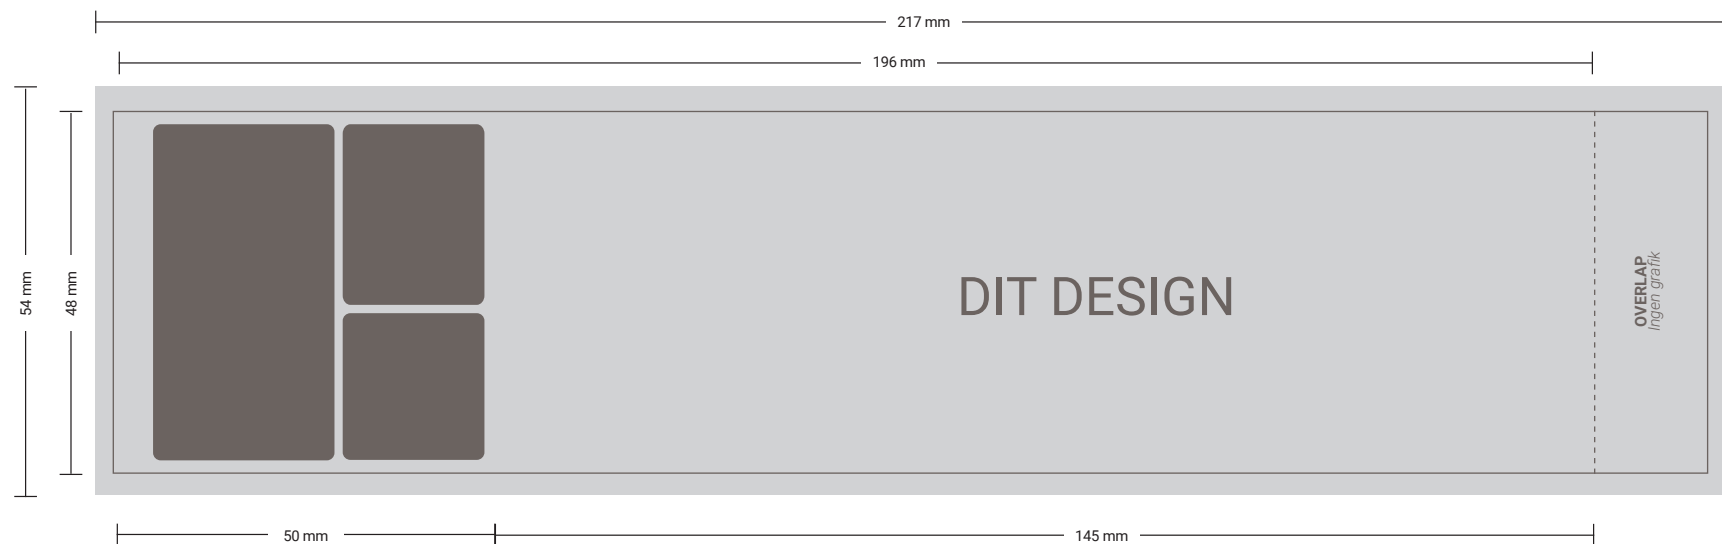

# SKABELON: D'LUX PETIT

0,30 L LOGOVAND

OPDATERET 16 DECEMBER 2020

STØRRELSE PÅ LAYOUTFIL:

**217X54MM**