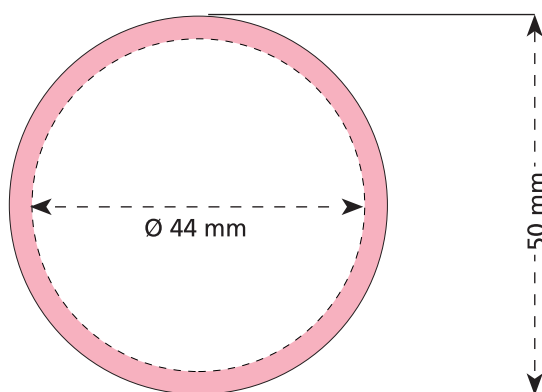

Artikel Nr. · Article No. : 110106362

Dose · tin · boîte
Ø 50 mm

- Bedruckbare Fläche · printing surface · surface d'impression
- Siegelnaht bedingt bedruckbar · sealing surface can be printed on under some circumstances · surface de fermeture peut être imprimée sous certaines conditions
- Siegelnaht nicht bedruckbar · sealing surface can't be printed on · surface de fermeture ne peut pas être imprimée
- Fläche wird durch die Siegelnaht verdeckt · surface is covered by the sealing seam · surface est couverte par un thermoscellage
- Pflichttexte · mandatory text · textes obligatoires
- Fläche nicht bedruckbar · surface can't be printed on · surface ne peut pas être imprimée
- Beschnitt · bleed · découpe