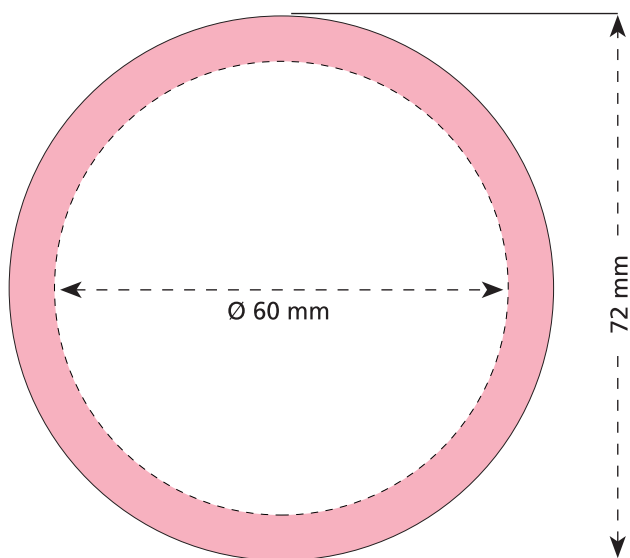

Artikel Nr. · Article No. : 110106200

Dose · tin · boîte
Ø 72 mm

- Bedruckbare Fläche · printing surface · surface d'impression
- Siegelnaht bedingt bedruckbar · sealing surface can be printed on under some circumstances · surface de fermeture peut être imprimée sous certaines conditions
- Siegelnaht nicht bedruckbar · sealing surface can't be printed on · surface de fermeture ne peut pas être imprimée
- Fläche wird durch die Siegelnaht verdeckt · surface is covered by the sealing seam · surface est couverte par un thermoscellage
- Pflichttexte · mandatory text · textes obligatoires
- Fläche nicht bedruckbar · surface can't be printed on · surface ne peut pas être imprimée
- Beschnitt · bleed · découpe