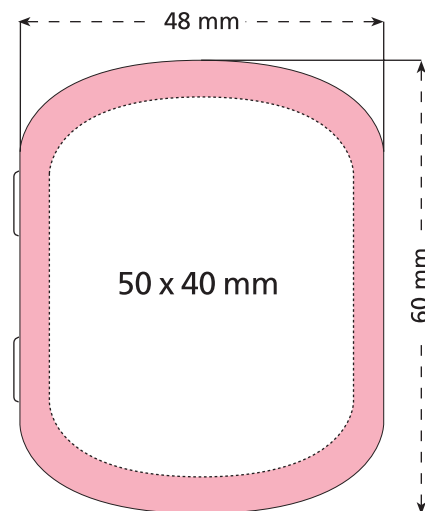

Artikel Nr. · Article No. : 110106052

Dose · tin · boîte
48 x 60 mm

-  Bedruckbare Fläche · printing surface · surface d'impression
-  Siegelnaht bedingt bedruckbar · sealing surface can be printed on under some circumstances · surface de fermeture peut être imprimée sous certaines conditions
-  Siegelnaht nicht bedruckbar · sealing surface can't be printed on · surface de fermeture ne peut pas être imprimée
-  Fläche wird durch die Siegelnaht verdeckt · surface is covered by the sealing seam · surface est couverte par un thermoscellage
-  Pflichttexte · mandatory text · textes obligatoires
-  Fläche nicht bedruckbar · surface can't be printed on · surface ne peut pas être imprimée
-  Beschnitt · bleed · découpe