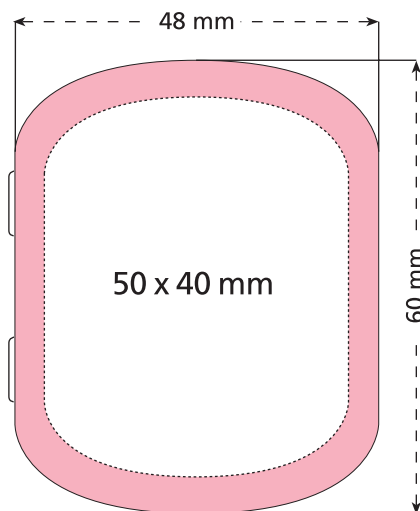

Artikel Nr. · Article No. : 110106051

**Dose · tin · boîte**  
**48 x 60 mm**

-  Bedruckbare Fläche · printing surface · surface d'impression
-  Siegelnaht bedingt bedruckbar · sealing surface can be printed on under some circumstances · surface de fermeture peut être imprimée sous certaines conditions
-  Siegelnaht nicht bedruckbar · sealing surface can't be printed on · surface de fermeture ne peut pas être imprimée
-  Fläche wird durch die Siegelnaht verdeckt · surface is covered by the sealing seam · surface est couverte par un thermoscellage
-  Pflichttexte · mandatory text · textes obligatoires
-  Fläche nicht bedruckbar · surface can't be printed on · surface ne peut pas être imprimée
-  Beschnitt · bleed · découpe