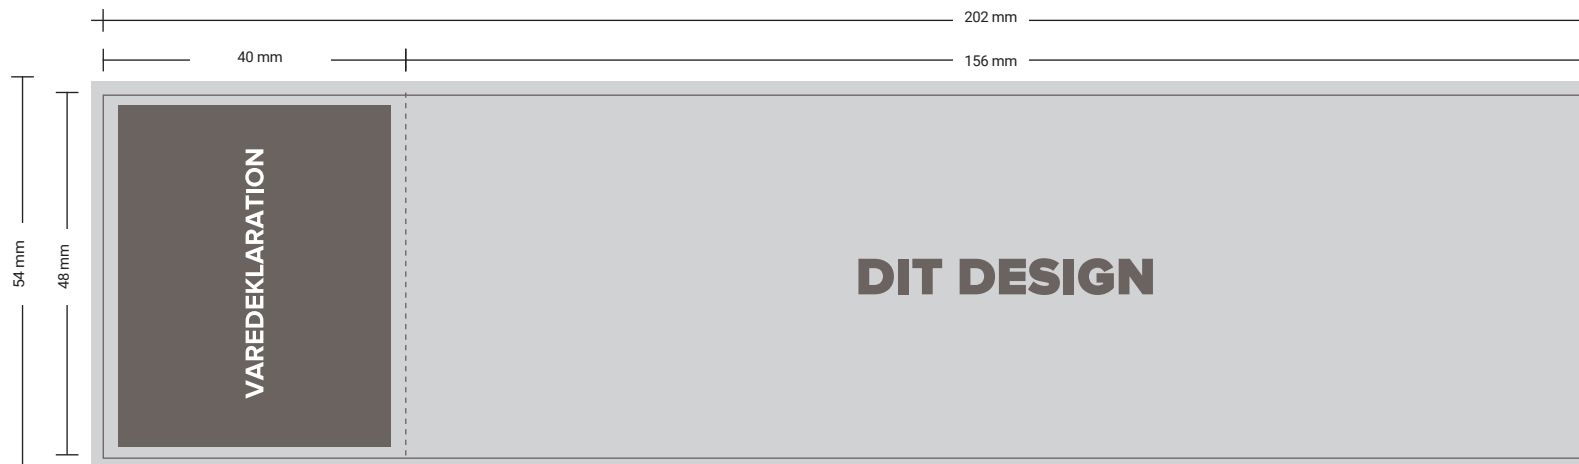

SKABELON: BOLSJEDÅSE

OPDATERET 22 SEPTEMBER 2022

STØRRELSE PÅ LAYOUTFIL:
202 X 54 MM

**VENLIGST IKKE INDSÆT DIT LAYOUT PÅ DENNE GUIDE.
OPRET ET DOKUMENT OG BRUG GUIDENS MÅL**