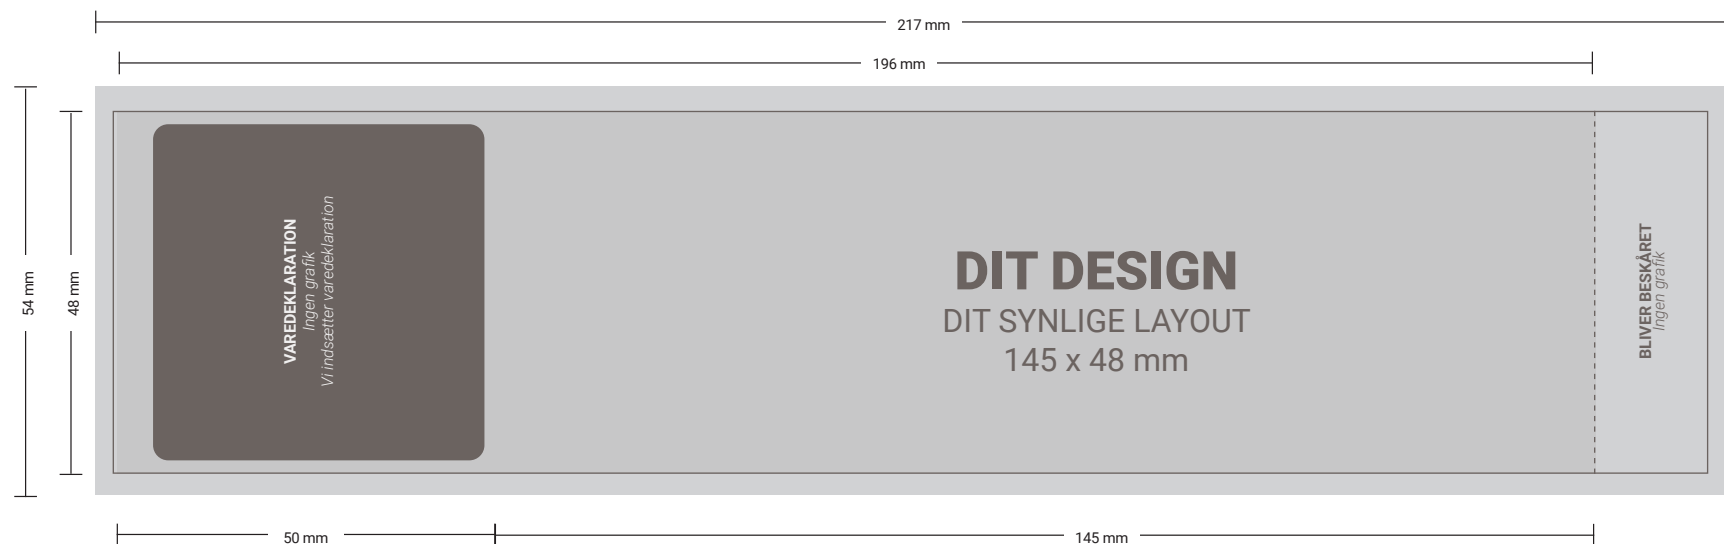

SKABELON: BRAND33

0.33 L LOGOVAND

OPDATERET 27 SEPTEMBER 2022

EKSPORTES SOM PDF
217 X 54 MM **UDEN** SKÆREMÆRKER

**VENLIGST IKKE INDSÆT DIT LAYOUT PÅ DENNE GUIDE.
OPRET ET DOKUMENT OG BRUG GUIDENS MÅL**